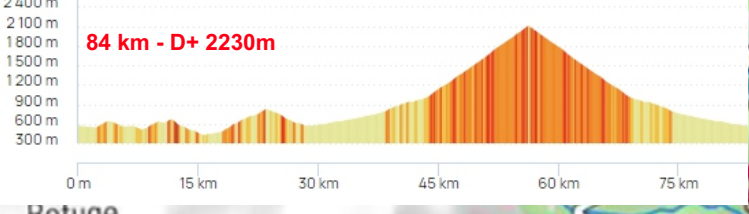

# CCV - Sortie Interne TDF du Jeudi 06 Juillet 2023

**DÉPART à 08h30 de Bagnères de Bigorre**  
**Voir lieu de départ sur le plan ci-joint**

**DÉPART**  
Voir plan ci-joint

## DÉTAILS DU LIEU DE DÉPART DE GERDE

Départ à 08h30 de Bagnères de Bigorre depuis le parking de l'ancien centre Laurent Fignon, à la sortie de Bagnères de Bigorre, direction Campan, au niveau du pont de GERDE.

## TROIS CIRCUITS PROPOSÉS

Circuit Rouge: 84 Km - D+ 2230m

Circuit Bleu : 79 Km - D+ 1880m

Circuit Vert: 55 Km - D+ 1546m