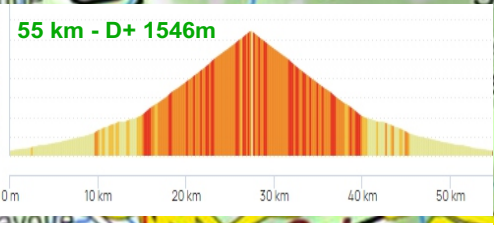

# CCV - Sortie Interne TDF du Jeudi 06 Juillet 2023

**DÉPART à 08h30 de Bagnères de Bigorre**  
**Voir lieu de départ sur le plan ci-joint**

**DÉPART**  
Voir plan ci-joint

## DÉTAILS DU LIEU DE DÉPART DE GERDE

Départ à 08h30 de Bagnères de Bigorre depuis le parking de l'ancien centre Laurent Fignon, à la sortie de Bagnères de Bigorre, direction Campan, au niveau du pont de GERDE.

## TROIS CIRCUITS PROPOSÉS

Circuit Rouge: 84 Km - D+ 2230m

Circuit Bleu : 79 Km - D+ 1880m

Circuit Vert: 55 Km - D+ 1546m