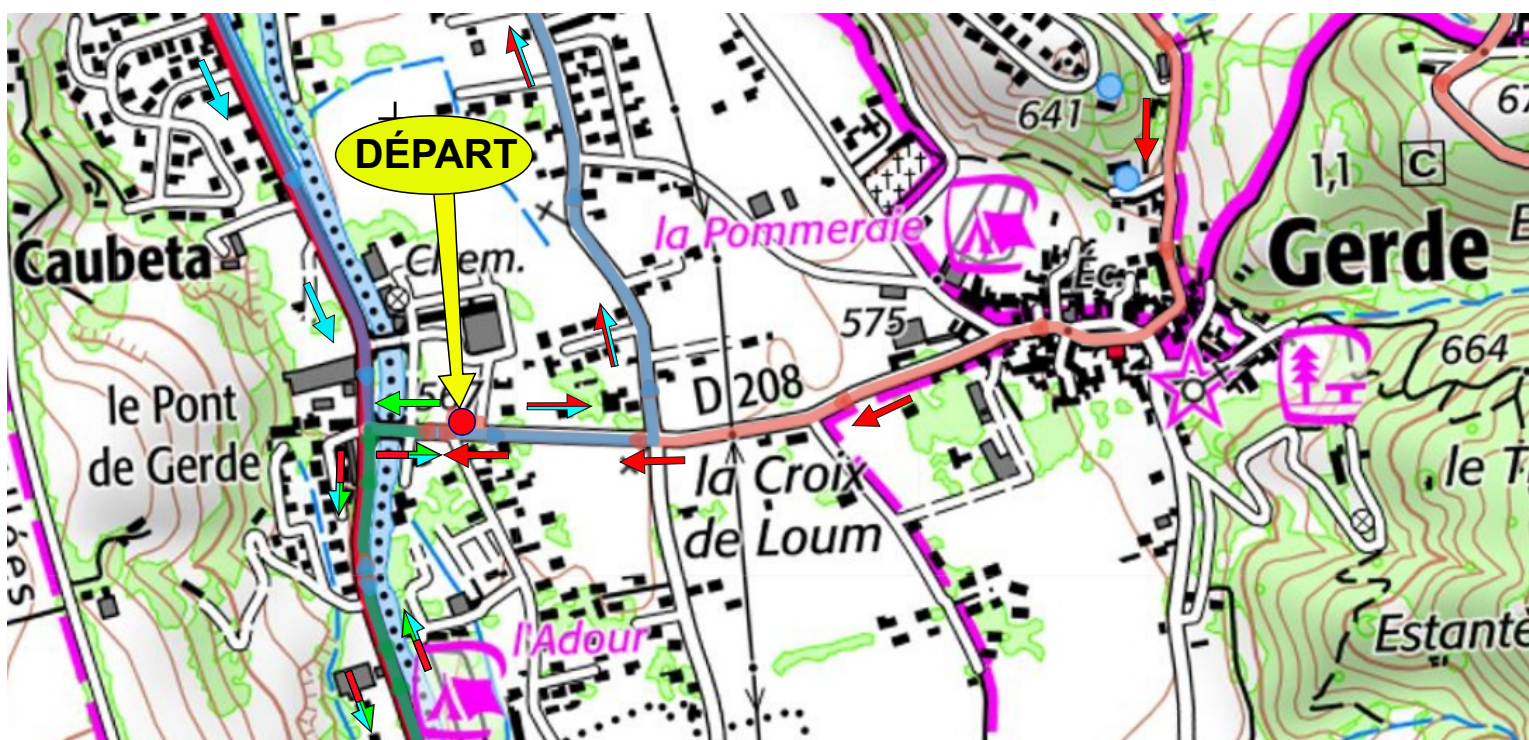

# CCV - Sortie Interne TDF du Jeudi 06 Juillet 2023

**DÉPART à 08h30 de Bagnères de Bigorre**  
**Voir lieu de départ sur le plan ci-joint**

**DÉPART**  
Voir plan ci-joint

## DÉTAILS DU LIEU DE DÉPART DE GERDE

Départ à 08h30 de Bagnères de Bigorre depuis le parking de l'ancien centre Laurent Fignon, à la sortie de Bagnères de Bigorre, direction Campan, au niveau du pont de GERDE.

## TROIS CIRCUITS PROPOSÉS

Circuit Rouge: 84 Km - D+ 2230m

Circuit Bleu : 79 Km - D+ 1880m

Circuit Vert: 55 Km - D+ 1546m