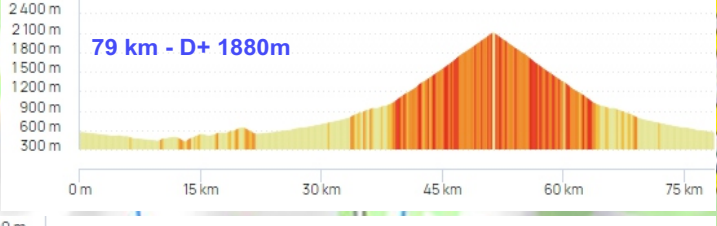

# CCV - Sortie Interne TDF du Jeudi 06 Juillet 2023

**DÉPART à 08h30 de Bagnères de Bigorre**  
**Voir lieu de départ sur le plan ci-joint**

**DÉPART**  
Voir plan ci-joint

## DÉTAILS DU LIEU DE DÉPART DE GERDE

Départ à 08h30 de Bagnères de Bigorre depuis le parking de l'ancien centre Laurent Fignon, à la sortie de Bagnères de Bigorre, direction Campan, au niveau du pont de GERDE.

## TROIS CIRCUITS PROPOSÉS

Circuit Rouge: 84 Km - D+ 2230m

Circuit Bleu : 79 Km - D+ 1880m

Circuit Vert: 55 Km - D+ 1546m